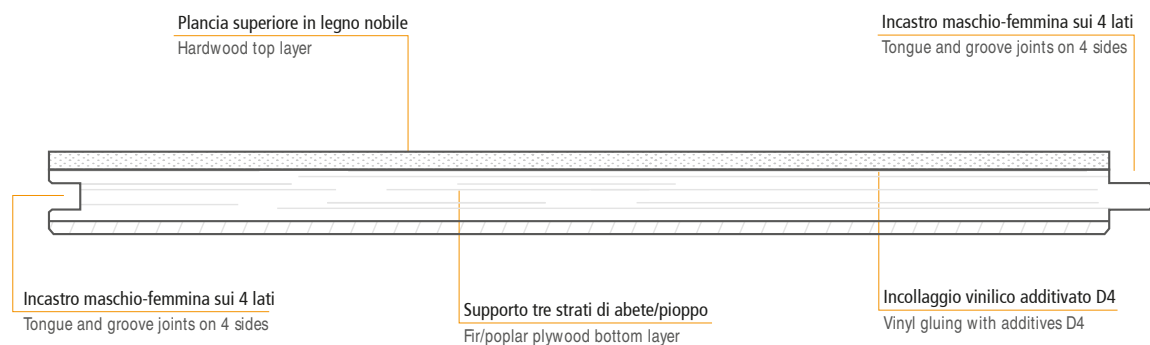

VOGUE 240

LISTONE PREFINITO A 2 STRATI
SUPPORTO TRE STRATI ABETE/PIOPPO

Posa incollata
Glue down

Posa flottante
Laying floating

Adatto per riscaldamento a pavimento
Underfloor heating

Corrette caratteristiche per il mantenimento
Recommended ambient condition

Marcatura CE
CE Standard

Spessore nominale
Nominal thickness

14 mm

Larghezza
Width

235 mm

Lunghezza
Length

600 / 1900 mm

Scelta
Type

RUSTIC ▲ ■

Tipologia di posa
Layering type

incollato e flottante

Finitura
Finishing

vernice acrilica matt

NOTE

Plancia superiore in legno nobile: spessore nominale mm 3,5 (+/- 0,5)

Supporto tre strati di abete/pioppo: spessore nominale mm 11

Incastro maschio-femmina sui 4 lati e leggera bisellatura sui 4 lati della plancia superiore. Lavorazione perfetta per una posa più facile e veloce.

Incollaggio vinilico additivato D4. Verniciatura acrilica matt.