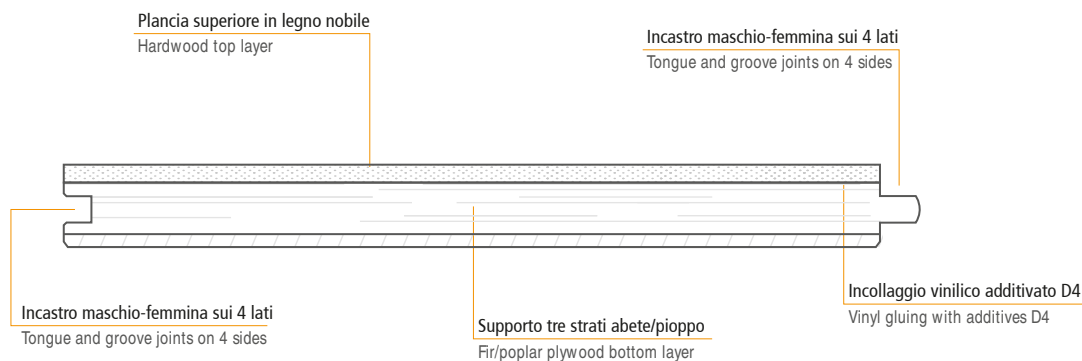

VOGUE 190

LISTONE PREFINITO A 2 STRATI
SUPPORTO TRE STRATI ABETE/PIOPPO

Posa incollata
Glue down

Posa flottante
Laying floating

Adatto per riscaldamento a pavimento
Underfloor heating

Corrette caratteristiche per il mantenimento
Recommended ambient condition

Marcatura CE
CE Standard

Spessore nominale <i>Nominal thickness</i>	15 mm
Larghezza <i>Width</i>	190 mm
Lunghezza <i>Length</i>	600 / 1900 mm
Scelta <i>Type</i>	RUSTIC ▲ ■
Tipologia di posa <i>Layering type</i>	incollato e flottante
Finitura <i>Finishing</i>	vernice acrilica matt / oil UV

NOTE

Plancia superiore in legno nobile: spessore nominale mm 4 (+/- 0,5)

Supporto tre strati di abete/pioppo: spessore nominale mm 11

Incastro maschio-femmina sui 4 lati e leggera bisellatura sui 4 lati della plancia superiore. Lavorazione perfetta per una posa più facile e veloce.