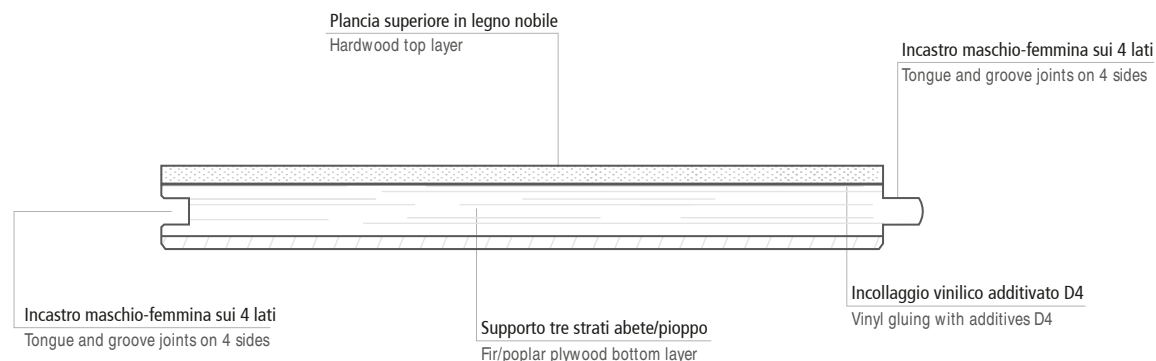

TAVOLA WILD

LISTONE PREFINITO A 2 STRATI
SUPPORTO TRE STRATI ABETE/PIOPPO

Posa incollata
Glue down

Posa flottante
Laying floating

Adatto per riscaldamento a pavimento
Underfloor heating

Corrette caratteristiche per il mantenimento
Recommended ambient condition

Marcatura CE
CE Standard

Spessore nominale <i>Nominal thickness</i>	15 mm
Larghezza <i>Width</i>	190 mm
Lunghezza <i>Length</i>	1900 mm
Scelta <i>Type</i>	PATINA RUSTIC ▲ ■
Tipologia di posa <i>Layering type</i>	incollato e flottante
Finitura <i>Finishing</i>	oil UV

NOTE

Plancia superiore in legno nobile: spessore nominale mm 4 (+/- 0,5)
 Supporto tre strati abete/pioppo : spessore nominale mm 11
 Incastro maschio-femmina sui 4 lati e leggera bisellatura sui 4 lati della plancia superiore. Lavorazione perfetta per una posa più facile e veloce.
 Incollaggio vinilico additivato D4. Verniciatura acrilica matt.
 Misure personalizzate: forniture di misure diverse da quelle a listino, vanno concordate con l'azienda che provvederà a verificare la disponibilità del materiale e il relativo costo.
 La diversa colorazione delle doghe è dovuta alle naturali caratteristiche del legno.
 Supplemento costo per vernice a campione + 15,00 €/mq dal prezzo di listino.
 Supplemento costo per vernice acrilica ad alto traffico + 15,00 €/mq dal prezzo di listino.
 I dati tecnici qui indicati possono subire variazioni senza obbligo di preavviso.