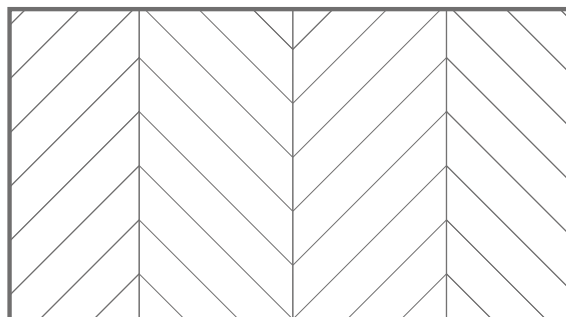

SPINA UNGHERESE

CHEVRON PATTERN

La pavimentazione a SPINA UNGHERESE presenta un incastro femmina/femmina di testa, giuntato con l'ausilio di una verga da noi fornita. Bisellatura nei 4 lati.

The CHEVRON PATTERN wood flooring has a groove joint on the nose sides connected by removable tongues supplied with the wood floor. Light bevel on the four sides.

Esempio di posa

Posa incollata
Glue down

Adatto per riscaldamento a pavimento
Underfloor heating

Corrette caratteristiche per il mantenimento
Recommended ambient condition

Marcatura CE
CE Standard

SMALL

Spessore nominale Nominal thickness	10 mm	Scelta Type	ABC ●▲■
Larghezza Width	90 / 120 mm	Tipologia di posa Layering type	incollato
Lunghezze disponibili Available length	500 / 700 mm	Supporto Bottom layer	multistrato di betulla

LARGE

Spessore nominale Nominal thickness	10 mm	Scelta Type	SELECT ●▲
Larghezza Width	155 mm	Tipologia di posa Layering type	incollato
Lunghezze disponibili Available length	500 / 700 mm	Supporto Bottom layer	multistrato di betulla