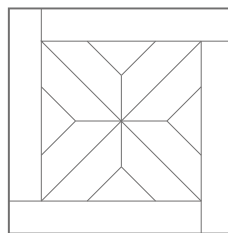

QUADROTTA

QUADROTTA PATTERN

La pavimentazione a QUADROTTA presenta un incastro femmina/femmina perimetrale, giuntato con l'ausilio di una verga da noi fornita. Bisellatura nei 4 lati.

The QUADROTTA PATTERN wood flooring has a groove joint on the perimeter connected by removable tongues supplied with the wood floor. Light bevel on the four sides.

Spessore nominale
Nominal thickness 14 mm

Larghezze disponibili
Available width 500 mm

Lunghezze disponibili
Available length 500 mm

Posa incollata
Glue down

Adatto per riscaldamento a pavimento
Underfloor heating

Corrette caratteristiche per il mantenimento
Recommended ambient condition

Marcatura CE
CE Standard

PATTERN 2

NOTE

Misure personalizzate: forniture di misure diverse da quelle a listino, vanno concordate con l'azienda che provvederà a verificare la disponibilità del materiale e il relativo costo.

La diversa colorazione delle doghe è dovuta alle naturali caratteristiche del legno.

Supplemento costo per vernice a campione + 15,00 €/mq dal prezzo di listino.

Supplemento costo per vernice acrilica ad alto traffico + 15,00 €/mq dal prezzo di listino.

I dati tecnici qui indicati possono subire variazioni senza obbligo di preavviso.

NOTES

Customised measurements: customised measurements must be agreed with the company which will check availability and cost.

Wood is a natural material meaning that boards may differ in colour.

Cost supplement for sample paint + € 15.00/mq from the list price.

Cost supplement for high traffic acrylic paint + € 15.00/mq from the list price.

Technical details may be changed without any previous warning.