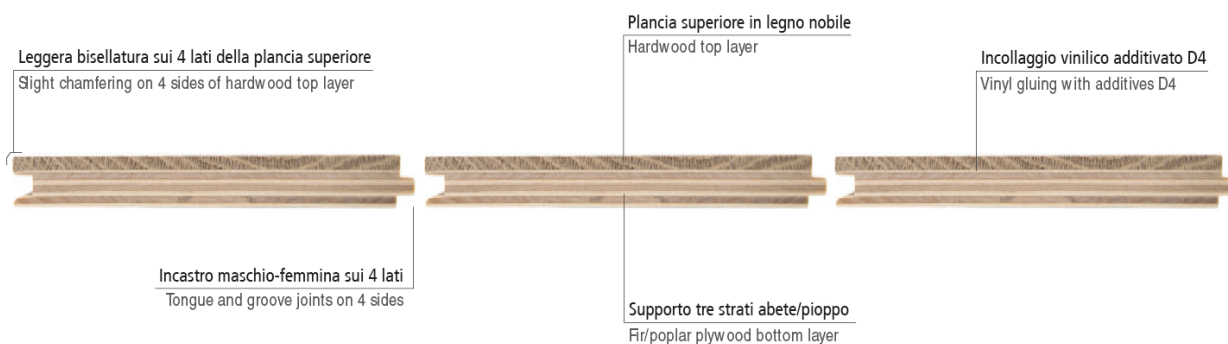

NORDICA Line

LISTONE PREFINITO A 2 STRATI
SUPPORTO TRE STRATI ABETE/PIOPPO

Posa incollata
Glue down

Adatto per riscaldamento a pavimento
Underfloor heating

Corrette caratteristiche per il mantenimento
Recommended ambient condition

Marcatura CE
CE Standard

Spessore nominale Nominal thickness	15 mm
Larghezze disponibili Available width	50 / 60 mm
Lunghezze miste a correre Random length	900 mm
Scelta Type	MISTA ABC ● ▲
Tipologia di posa Layering type	incollato

NOTE

Plancia superiore in legno nobile: spessore nominale mm 3,5 (+/- 0,5)

Supporto multistrato di betulla E1: spessore nominale mm 12

Incastro maschio-femmina sui 4 lati e leggera bisellatura sui 4 lati della plancia superiore. Lavorazione perfetta per una posa più facile e veloce.